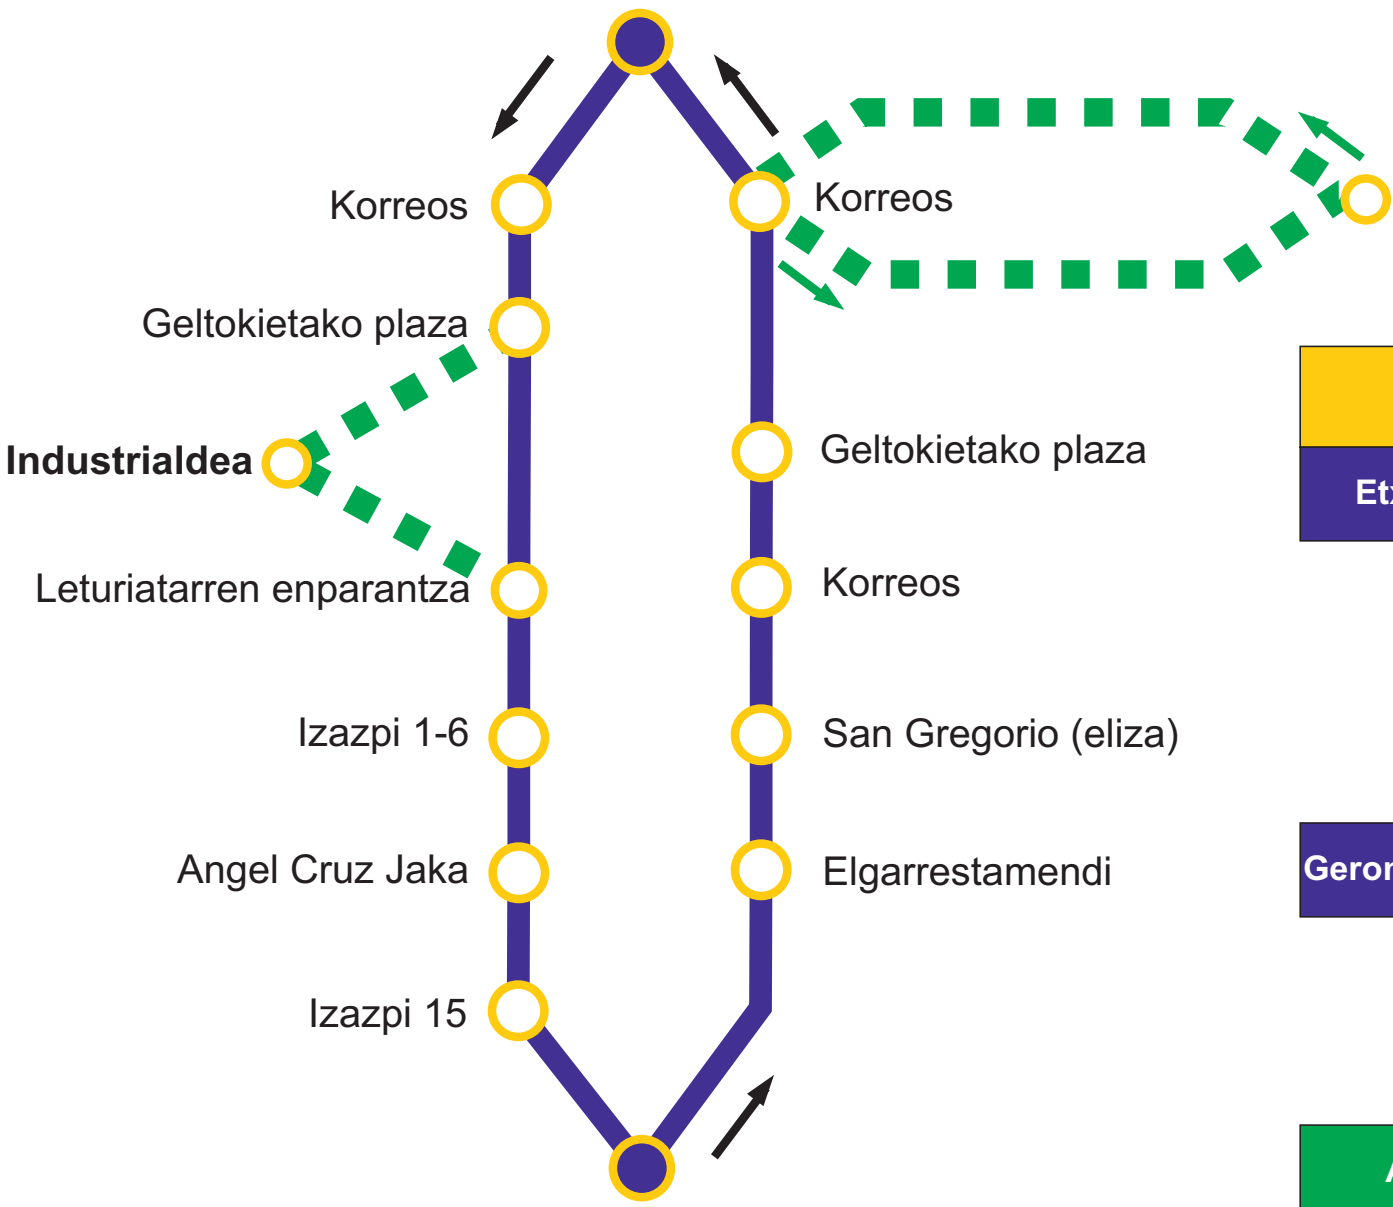

Etxeberri

Antio

Gerontologikoa

ORDUTEGIA HORARIO		
Etxeberri	Astelehenetik - Ostiralera Lunes - Viernes	Larunbata Sábado
	07:40 09:15 12:00 13:10 (1) 15:15 17:15 20:00 (1) Industrialdera igoko da (1) Sube a Industrialdea	10:00 12:00
Gerontologikoa	Astelehenetik - Ostiralera Lunes - Viernes	Larunbata Sábado
	08:05 09:40 12:25 13:35 15:40 17:40 20:25	10:25 12:25
Antio	Astelehenetik - Ostiralera Lunes - Viernes	Larunbata Sábado
	13:55 16:00 18:00	13:55 16:00